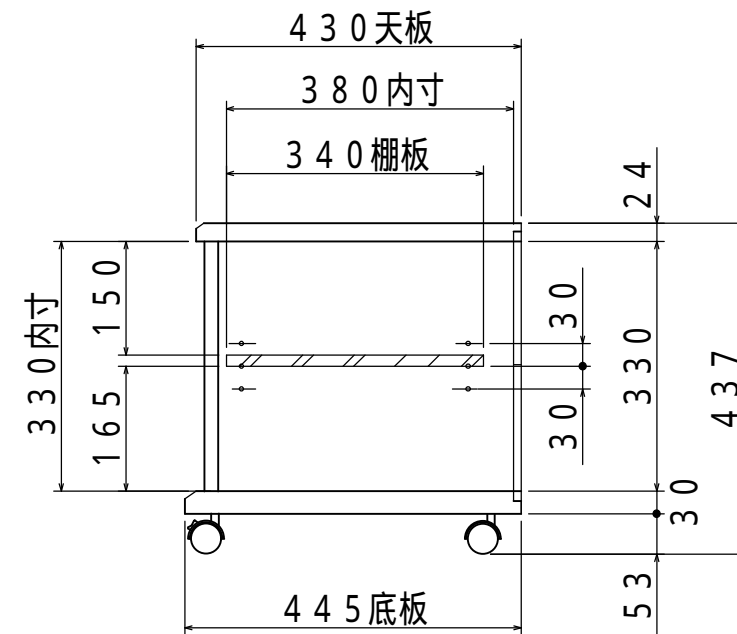

木部 基材 MDF・パーティクルボード
表面 PVC貼り仕上げ

ガラス扉 5mm厚強化ガラス [クリア] (2枚)
重量 約29kg
耐荷重 天板上 : 60kg以下
棚板上 : 30kg以下
底板上 : 60kg以下
総積載耐荷重 : 100kg以下

付属品 転倒防止ワイヤー

型番 MODEL	TV-42SS	△	△	△	△	△	△
名称 NAME	TV STAND	△	△	△	△	△	△
承認 APPROVE	△	△	△	△	△	△	△
検査 CHECK	△	△	△	△	△	△	△
製図 DRAW	△	△	△	△	△	△	△
設計 DESIGN	△	△	△	△	△	△	△
尺 度 SCALE	1/10	日 付 DATE	07.02.14	コード CODE	** . *****		
承 認 検 査 製 図 設 計 APPROVE CHECK DRAW DESIGN		 tim HAYAMI TRADING CO., LTD.					