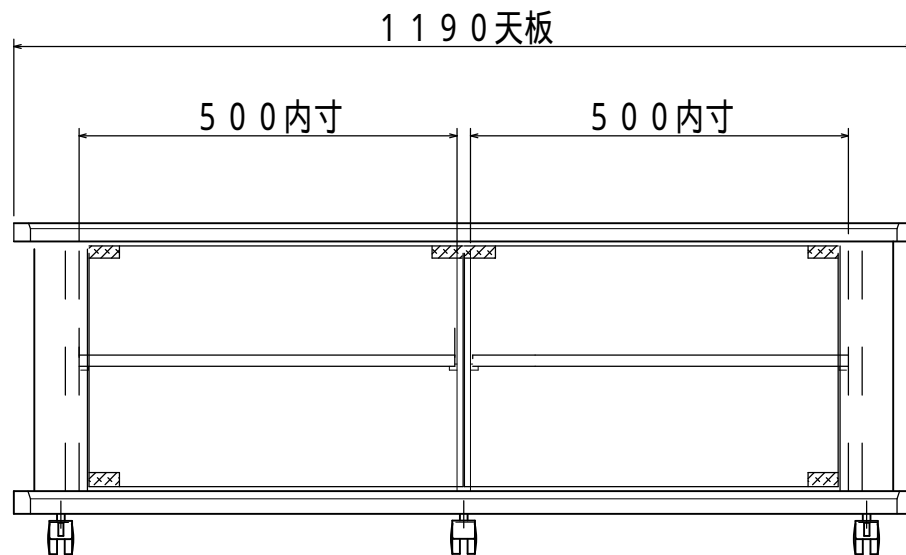

木部 基材 MDF・パーティクルボード
表面 PVC貼り仕上げ

ガラス扉 5mm厚強化ガラス [クリア] (2枚)
重量 約29kg
耐荷重 天板上 : 60kg以下
棚板上 : 30kg以下
底板上 : 60kg以下
総積載耐荷重 : 100kg以下

付属品 転倒防止ワイヤー

型番 MODEL	TV-42SS	△	△	△	△	△	△
名称 NAME	TV STAND	△	△	△	△	△	△
承認 APPROVE	△	△	△	△	△	△	△
検査 CHECK	△	△	△	△	△	△	△
製図 DRAW	△	△	△	△	△	△	△
設計 DESIGN	△	△	△	△	△	△	△
尺 度 SCALE	1/10	日 付 DATE	07.02.14	コード CODE	** . *****		
承 認 検 査 製 図 設 計 APPROVE CHECK DRAW DESIGN		 tim HAYAMI TRADING CO., LTD.					