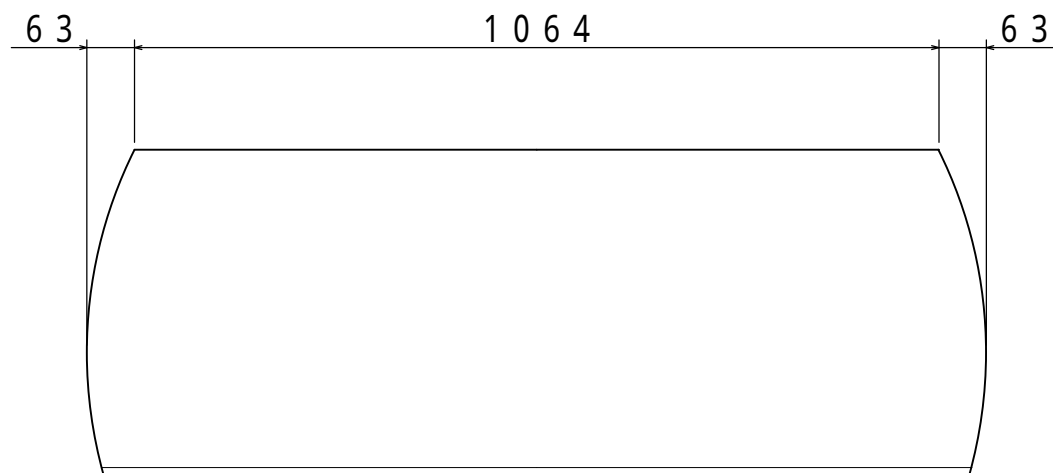

木部 基材 MDF・パーティクルボード
表面 PVC貼り仕上げ

ガラス扉 5mm厚強化ガラス [クリア] (2枚)
重量 約29kg
耐荷重 天板上 : 60kg以下
棚板上 : 30kg以下
底板上 : 60kg以下
総積載耐荷重 : 100kg以下

付属品 転倒防止ワイヤー

型番 MODEL	TV-42SS	△	△	△	△	△	△
名称 NAME	TV STAND	△	△	△	△	△	△
承認 APPROVE	△	△	△	△	△	△	△
検査 CHECK	△	△	△	△	△	△	△
製図 DRAW	△	△	△	△	△	△	△
設計 DESIGN	△	△	△	△	△	△	△
尺 度 SCALE	1/10	日 付 DATE	07.02.14	コード CODE	** . *****		
承 認 検 査 製 図 設 計 APPROVE CHECK DRAW DESIGN		 tim HAYAMI TRADING CO., LTD.					