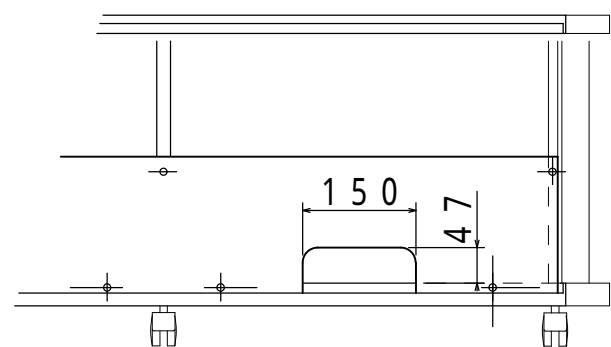

木部 基材 MDF・パーティクルボード
表面 PVC貼り仕上げ

ガラス扉 5mm厚強化ガラス [クリア] (2枚)
重量 約29kg
耐荷重 天板上 : 60kg以下
棚板上 : 30kg以下
底板上 : 60kg以下
総積載耐荷重 : 100kg以下

付属品 転倒防止ワイヤー

型番 MODEL	TV-42SS	△	△	△	△	△	△
名称 NAME	TV STAND	△	△	△	△	△	△
承認 APPROVE	△	△	△	△	△	△	△
検査 CHECK	△	△	△	△	△	△	△
製図 DRAW	△	△	△	△	△	△	△
設計 DESIGN	△	△	△	△	△	△	△
尺 度 SCALE	1/10	日 付 DATE	07.02.14	コード CODE	** . *****		
承 認 検 査 製 図 設 計 APPROVE CHECK DRAW DESIGN		 tim HAYAMI TRADING CO., LTD.					