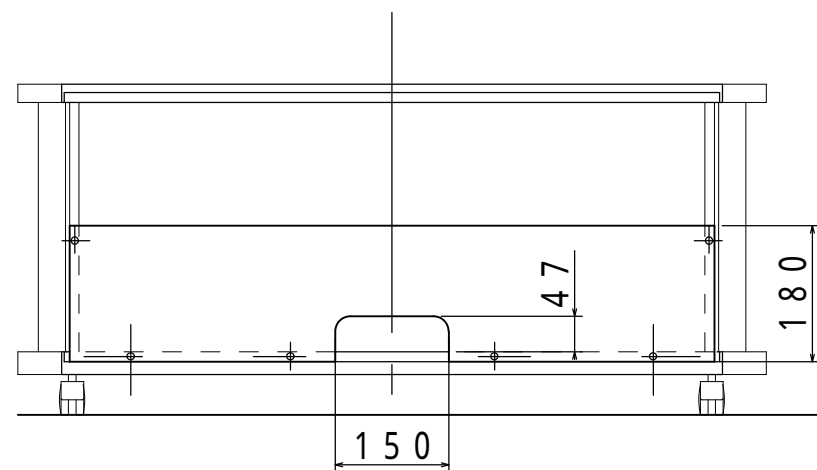

木部 基材 MDF・パーティクルボード
 表面 PVC貼り仕上げ

ガラス扉 5mm厚強化ガラス [クリア] (2枚)
 重量 約26kg
 耐荷重 天板上 : 60kg以下
 棚板上 : 30kg以下
 底板上 : 60kg以下

付属品 総積載耐荷重 : 100kg以下
 転倒防止ワイヤー

型番 MODEL	TV-32SS	尺 SCALE	1/10	日付 DATE	07.02.14	コード CODE	** . *****
名称 NAME	TV STAND	承認 APPROVE	検 CHECK	製 DRAW	図 DESIGN	 tim HAYAMI TRADING CO., LTD.	