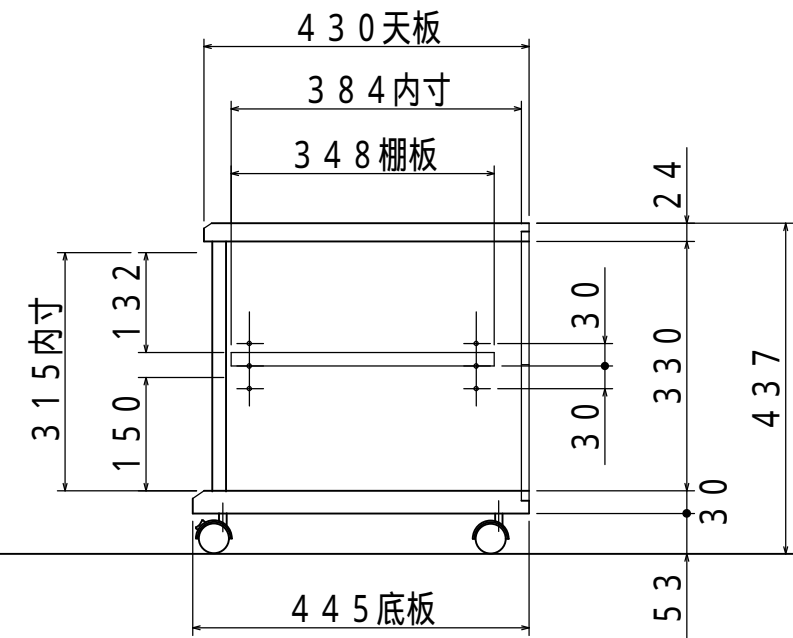

木部 基材 MDF・パーティクルボード
 表面 PVC貼り仕上げ

ガラス扉 5mm厚強化ガラス [クリア] (2枚)
 重量 約26kg
 耐荷重 天板上 : 60kg以下
 棚板上 : 30kg以下
 底板上 : 60kg以下

付属品 総積載耐荷重 : 100kg以下
 転倒防止ワイヤー

型番 MODEL	TV-32SS	尺 SCALE	1/10	日付 DATE	07.02.14	コード CODE	** . *****
名称 NAME	TV STAND	承認 APPROVE	検 CHECK	製 DRAW	図 DESIGN	 tim HAYAMI TRADING CO., LTD.	