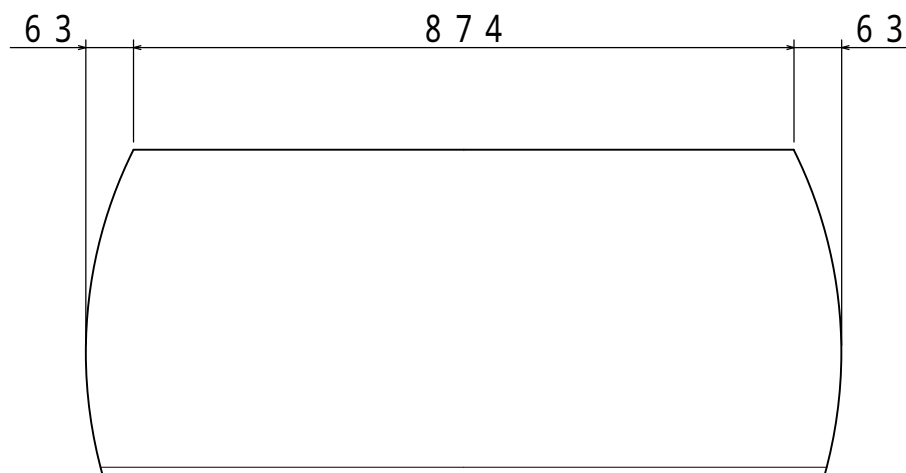

木部 基材 MDF・パーティクルボード
 表面 PVC貼り仕上げ

ガラス扉 5mm厚強化ガラス [クリア] (2枚)
 重量 約26kg
 耐荷重 天板上 : 60kg以下
 棚板上 : 30kg以下
 底板上 : 60kg以下

付属品 総積載耐荷重 : 100kg以下
 転倒防止ワイヤー

型番 MODEL	TV-32SS	尺 SCALE	1/10	日付 DATE	07.02.14	コード CODE	** . *****
名称 NAME	TV STAND	承認 APPROVE	検 CHECK	製 DRAW	図 DESIGN	 tim HAYAMI TRADING CO., LTD.	