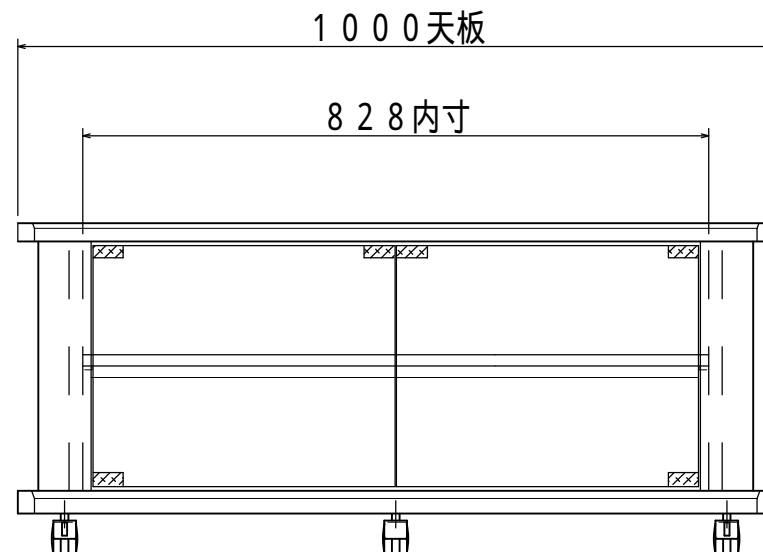

木部 基材 MDF・パーティクルボード
 表面 PVC貼り仕上げ

ガラス扉 5mm厚強化ガラス [クリア] (2枚)
 重量 約26kg
 耐荷重 天板上 : 60kg以下
 棚板上 : 30kg以下
 底板上 : 60kg以下

付属品 総積載耐荷重 : 100kg以下
 転倒防止ワイヤー

型番 MODEL	TV-32SS	尺 SCALE	1/10	日付 DATE	07.02.14	コード CODE	** . *****
名称 NAME	TV STAND	承認 APPROVE	検 CHECK	製 DRAW	図 DESIGN	 tim HAYAMI TRADING CO., LTD.	