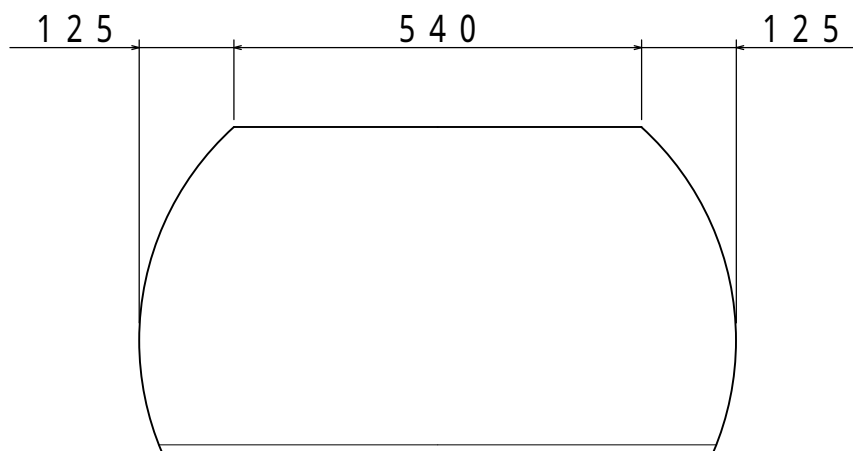

木部 基材 MDF・パーティクルボード  
 表面 PVC貼り仕上げ

ガラス扉 5mm厚強化ガラス [クリア] (2枚)  
 重量 約20kg  
 耐荷重 天板上 : 60kg以下  
 棚板上 : 30kg以下  
 底板上 : 60kg以下

付属品 総積載耐荷重 : 100kg以下  
 転倒防止ワイヤー

型番 MODEL	TV-26SS	△	△	△	△
名称 NAME	TV STAND	△	△	△	△
承認 APPROVE	検 CHECK	製 DRAW	図 DESIGN	設計 DATE	コード CODE
*****	*本	*****	*****	1/10	07.02.14
*****	*本	*****	*****	1/10	07.02.14
*****	*本	*****	*****	1/10	07.02.14
HAYAMI TRADING CO., LTD.			HAYAMI TRADING CO., LTD.		