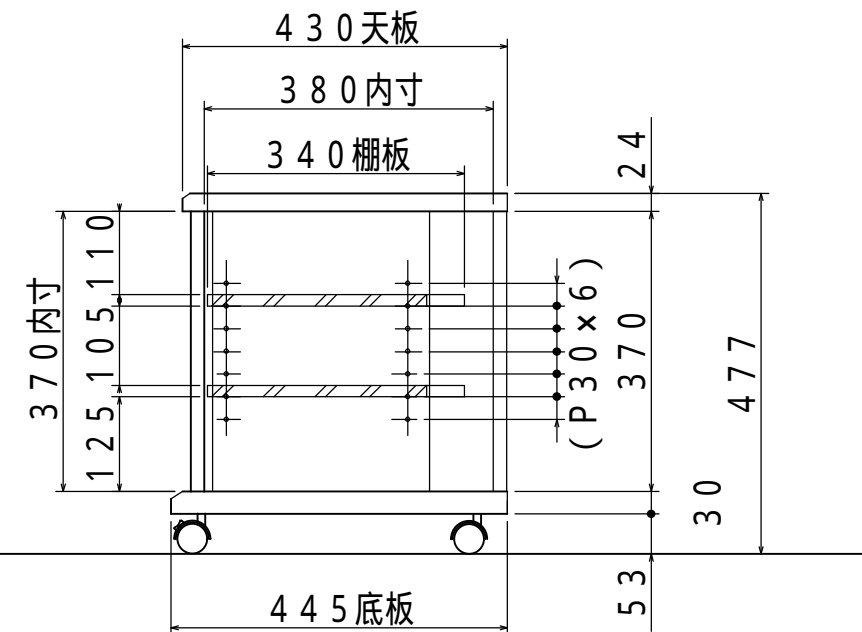

木部 基材 MDF・パーティクルボード  
 表面 PVC貼り仕上げ

ガラス扉 5mm厚強化ガラス [クリア] (2枚)  
 重量 約20kg  
 耐荷重 天板上 : 60kg以下  
 棚板上 : 30kg以下  
 底板上 : 60kg以下

付属品 総積載耐荷重 : 100kg以下  
 転倒防止ワイヤー

型番 MODEL	TV-26SS	△	△	△	△
名称 NAME	TV STAND	△	△	△	△
承認 APPROVE	検 CHECK	製 DRAW	図 DESIGN	設計 DATE	コード CODE
*****	*本	*****	*****	1/10	07.02.14
*****	*本	*****	*****	1/10	07.02.14
*****	*本	*****	*****	1/10	07.02.14
HAYAMI TRADING CO., LTD.			HAYAMI TRADING CO., LTD.		