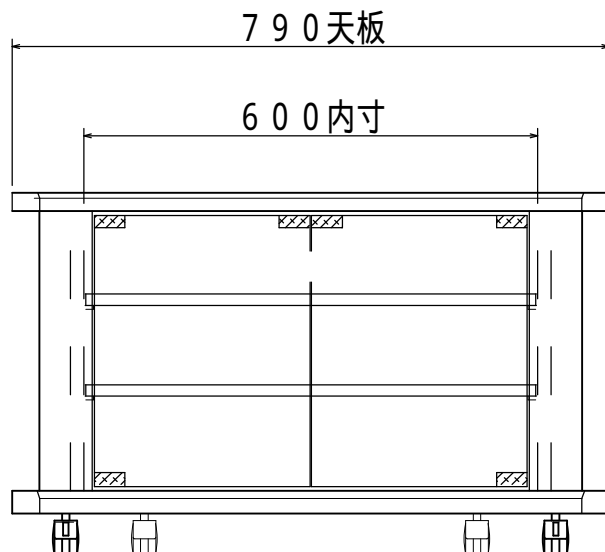

木部 基材 MDF・パーティクルボード  
 表面 PVC貼り仕上げ

ガラス扉 5mm厚強化ガラス [クリア] (2枚)  
 重量 約20kg  
 耐荷重 天板上 : 60kg以下  
 棚板上 : 30kg以下  
 底板上 : 60kg以下

付属品 総積載耐荷重 : 100kg以下  
 転倒防止ワイヤー

型番 MODEL	TV-26SS	△	△	△	△
名称 NAME	TV STAND	△	△	△	△
承認 APPROVE	検 CHECK	製 DRAW	図 DESIGN	設計 DATE	コード CODE
*****	*本	*****	*****	1/10	07.02.14
*****	*本	*****	*****	1/10	07.02.14
*****	*本	*****	*****	1/10	07.02.14
HAYAMI TRADING CO., LTD.			HAYAMI TRADING CO., LTD.		