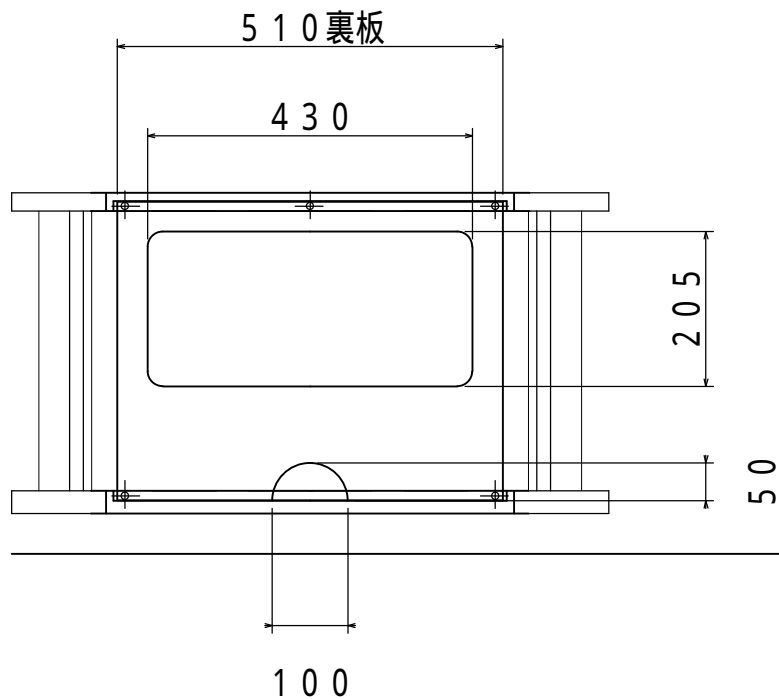

木部 基材 MDF・パーティクルボード  
 表面 PVC貼り仕上げ

ガラス扉 5mm厚強化ガラス [クリア] (2枚)  
 重量 約20kg  
 耐荷重 天板上 : 60kg以下  
 棚板上 : 30kg以下  
 底板上 : 60kg以下

付属品 総積載耐荷重 : 100kg以下  
 転倒防止ワイヤー

型番 MODEL	TV-26SS	△	△	△	△
名称 NAME	TV STAND	△	△	△	△
承認 APPROVE	検 CHECK	製 DRAW	図 DESIGN	設計 DATE	コード CODE
*****	*本	*****	*****	1/10	07.02.14
*****	*本	*****	*****	1/10	07.02.14
*****	*本	*****	*****	1/10	07.02.14
HAYAMI TRADING CO., LTD.			HAYAMI TRADING CO., LTD.		