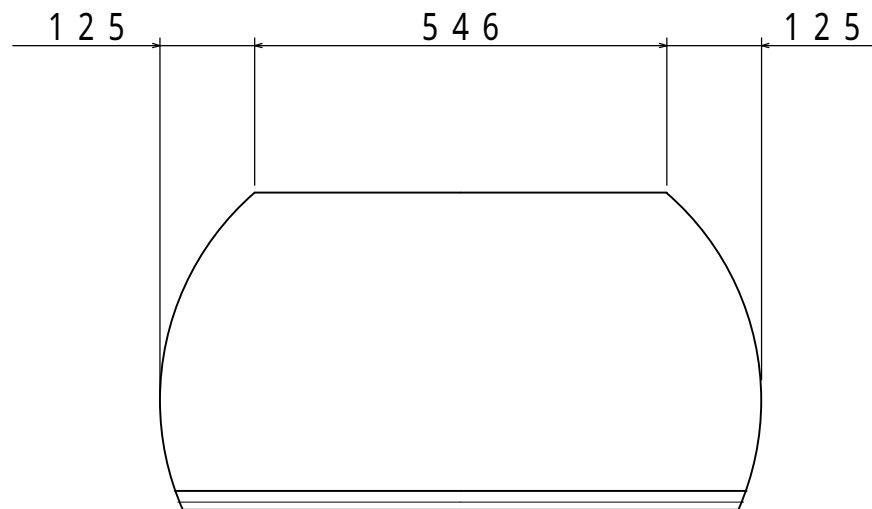

木部 基材 MDF・パーティクルボード
 表面 PVC貼り仕上げ

ガラス扉 4mm厚強化ガラス[クリア](2枚)
 重量 約20kg
 耐荷重 天板上 : 60kg以下
 棚板上 : 30kg以下
 底板上 : 60kg以下
 総積載耐荷重 : 100kg以下

付属品 転倒防止ワイヤー
 キャスター受け皿4枚

型番 MODEL	TV-26BS	△	△	△	△
名称 NAME	TV STAND	△	△	△	△
承認 APPROVE	検 CHECK	製 DRAW	図 DESIGN	設計 DATE	コード CODE
*****	*本	*****	*****	1/10	07.02.14
*****	*本	*****	*****	HAYAMI TRADING CO., LTD.	
*****	*本	*****	*****	tim	