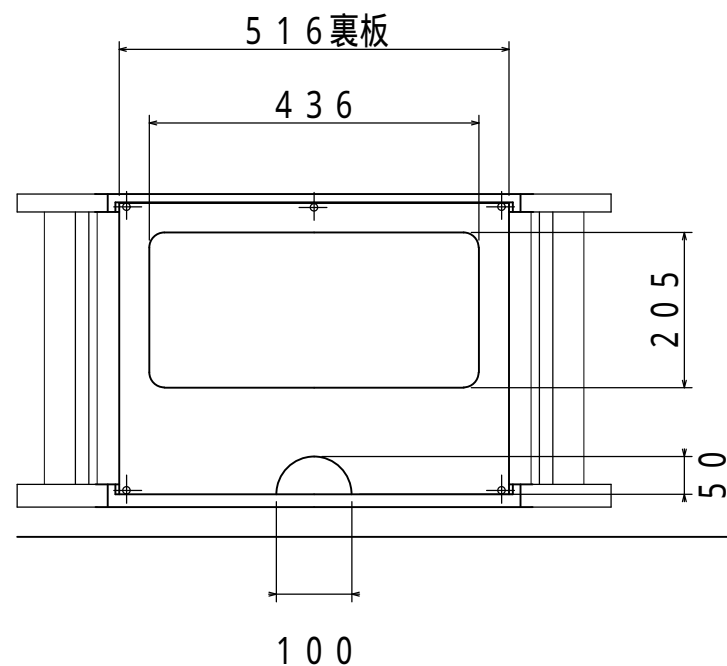

木部 基材 MDF・パーティクルボード
 表面 PVC貼り仕上げ

ガラス扉 4mm厚強化ガラス[クリア](2枚)
 重量 約20kg
 耐荷重 天板上 : 60kg以下
 棚板上 : 30kg以下
 底板上 : 60kg以下
 総積載耐荷重 : 100kg以下

付属品 転倒防止ワイヤー
 キャスター受け皿4枚

型番 MODEL	TV-26BS	△	△	△	△
名称 NAME	TV STAND	△	△	△	△
承認 APPROVE	検 CHECK	製 DRAW	図 DESIGN	設計 DATE	コード CODE
*****	*本	*****	*****	1/10	07.02.14
*****	*本	*****	*****	HAYAMI TRADING CO., LTD.	
*****	*本	*****	*****	tim	