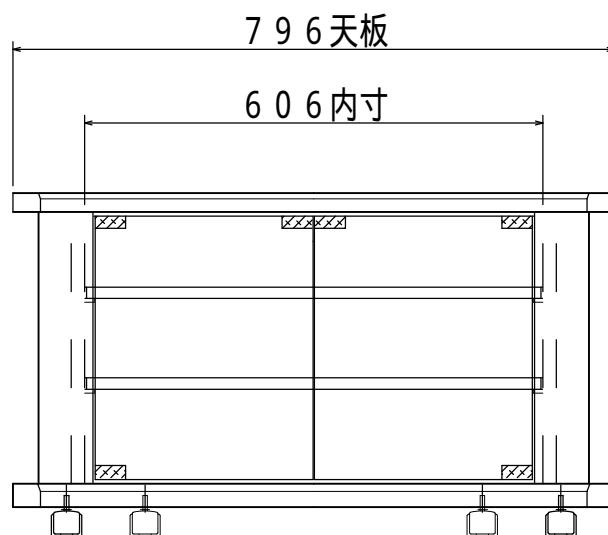

木部 基材 MDF・パーティクルボード
 表面 PVC貼り仕上げ

ガラス扉 4mm厚強化ガラス[クリア](2枚)
 重量 約20kg
 耐荷重 天板上 : 60kg以下
 棚板上 : 30kg以下
 底板上 : 60kg以下
 総積載耐荷重 : 100kg以下

付属品 転倒防止ワイヤー
 キャスター受け皿4枚

型番 MODEL	TV-26BS	△	△	△	△
名称 NAME	TV STAND	△	△	△	△
承認 APPROVE	検 CHECK	製 DRAW	図 DESIGN	設計 DATE	コード CODE
*****	*本	*****	*****	1/10	07.02.14
*****	*本	*****	*****	HAYAMI TRADING CO., LTD.	
*****	*本	*****	*****	tim	