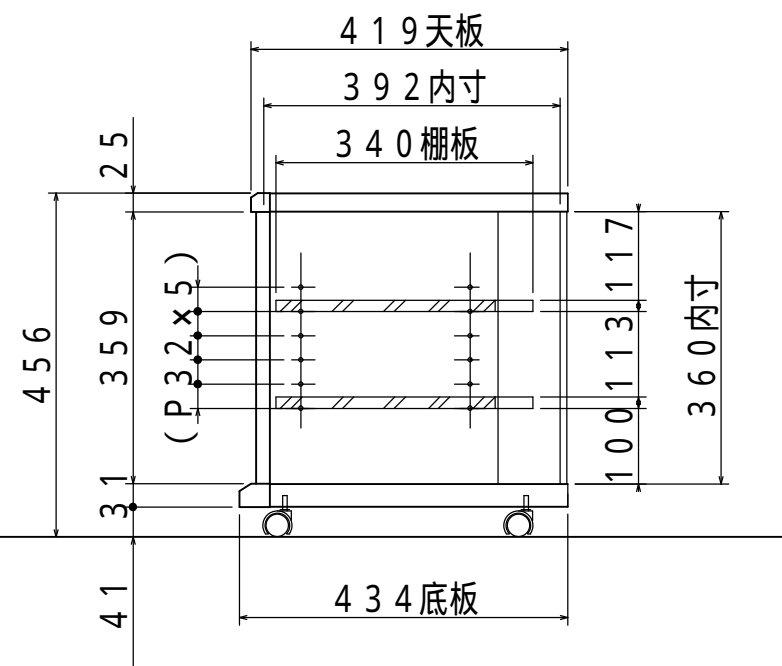

木部 基材 MDF・パーティクルボード
 表面 PVC貼り仕上げ

ガラス扉 4mm厚強化ガラス[クリア](2枚)
 重量 約20kg
 耐荷重 天板上 : 60kg以下
 棚板上 : 30kg以下
 底板上 : 60kg以下
 総積載耐荷重 : 100kg以下

付属品 転倒防止ワイヤー
 キャスター受け皿4枚

型番 MODEL	TV-26BS	△	△	△	△
名称 NAME	TV STAND	△	△	△	△
承認 APPROVE	検 CHECK	製 DRAW	図 DESIGN	設計 DATE	コード CODE
*****	*本	*****	*****	1/10	07.02.14
*****	*本	*****	*****	HAYAMI TRADING CO., LTD.	
*****	*本	*****	*****	tim	